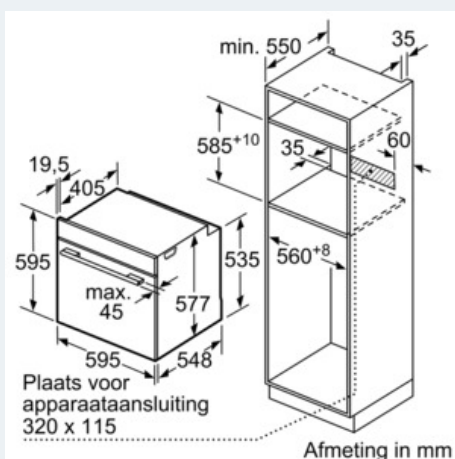

iQ700
HB675GBS1, inox
Bakoven pyrolyse

Maatschetsen

Wordt het apparaat onder een kookzone ingebouwd, dan moet rekening gehouden worden met de volgende werkbladdikte (eventueel incl. onderconstructie).

Kookzone-type	min. werkbladdikte	
	opgebouwd	vlak
Inductiekookzone	37 mm	38 mm
Volledige oppervlak-inductiekookzone	43 mm	48 mm
gaskookplaat	32 mm	42 mm
elektrische kookplaat	22 mm	24 mm