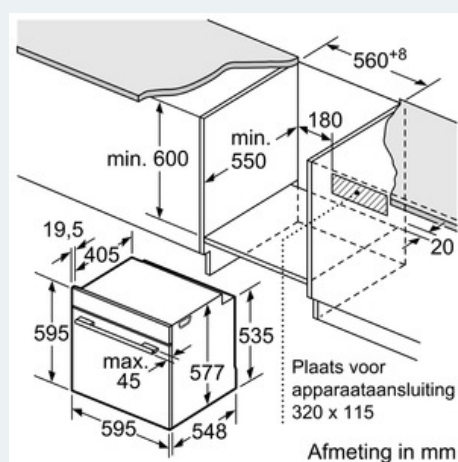

iQ700
HB675GBS1, inox
Bakoven pyrolyse

Maatschetsen

Wordt het apparaat onder een kookzone ingebouwd, dan moet rekening gehouden worden met de volgende werkbladdikte (eventueel incl. onderconstructie).

Kookzone-type	min. werkbladdikte	
	opgebouwd	vlak
Inductiekookzone	37 mm	38 mm
Volledige oppervlak-inductiekookzone	43 mm	48 mm
gaskookplaat	32 mm	42 mm
elektrische kookplaat	22 mm	24 mm